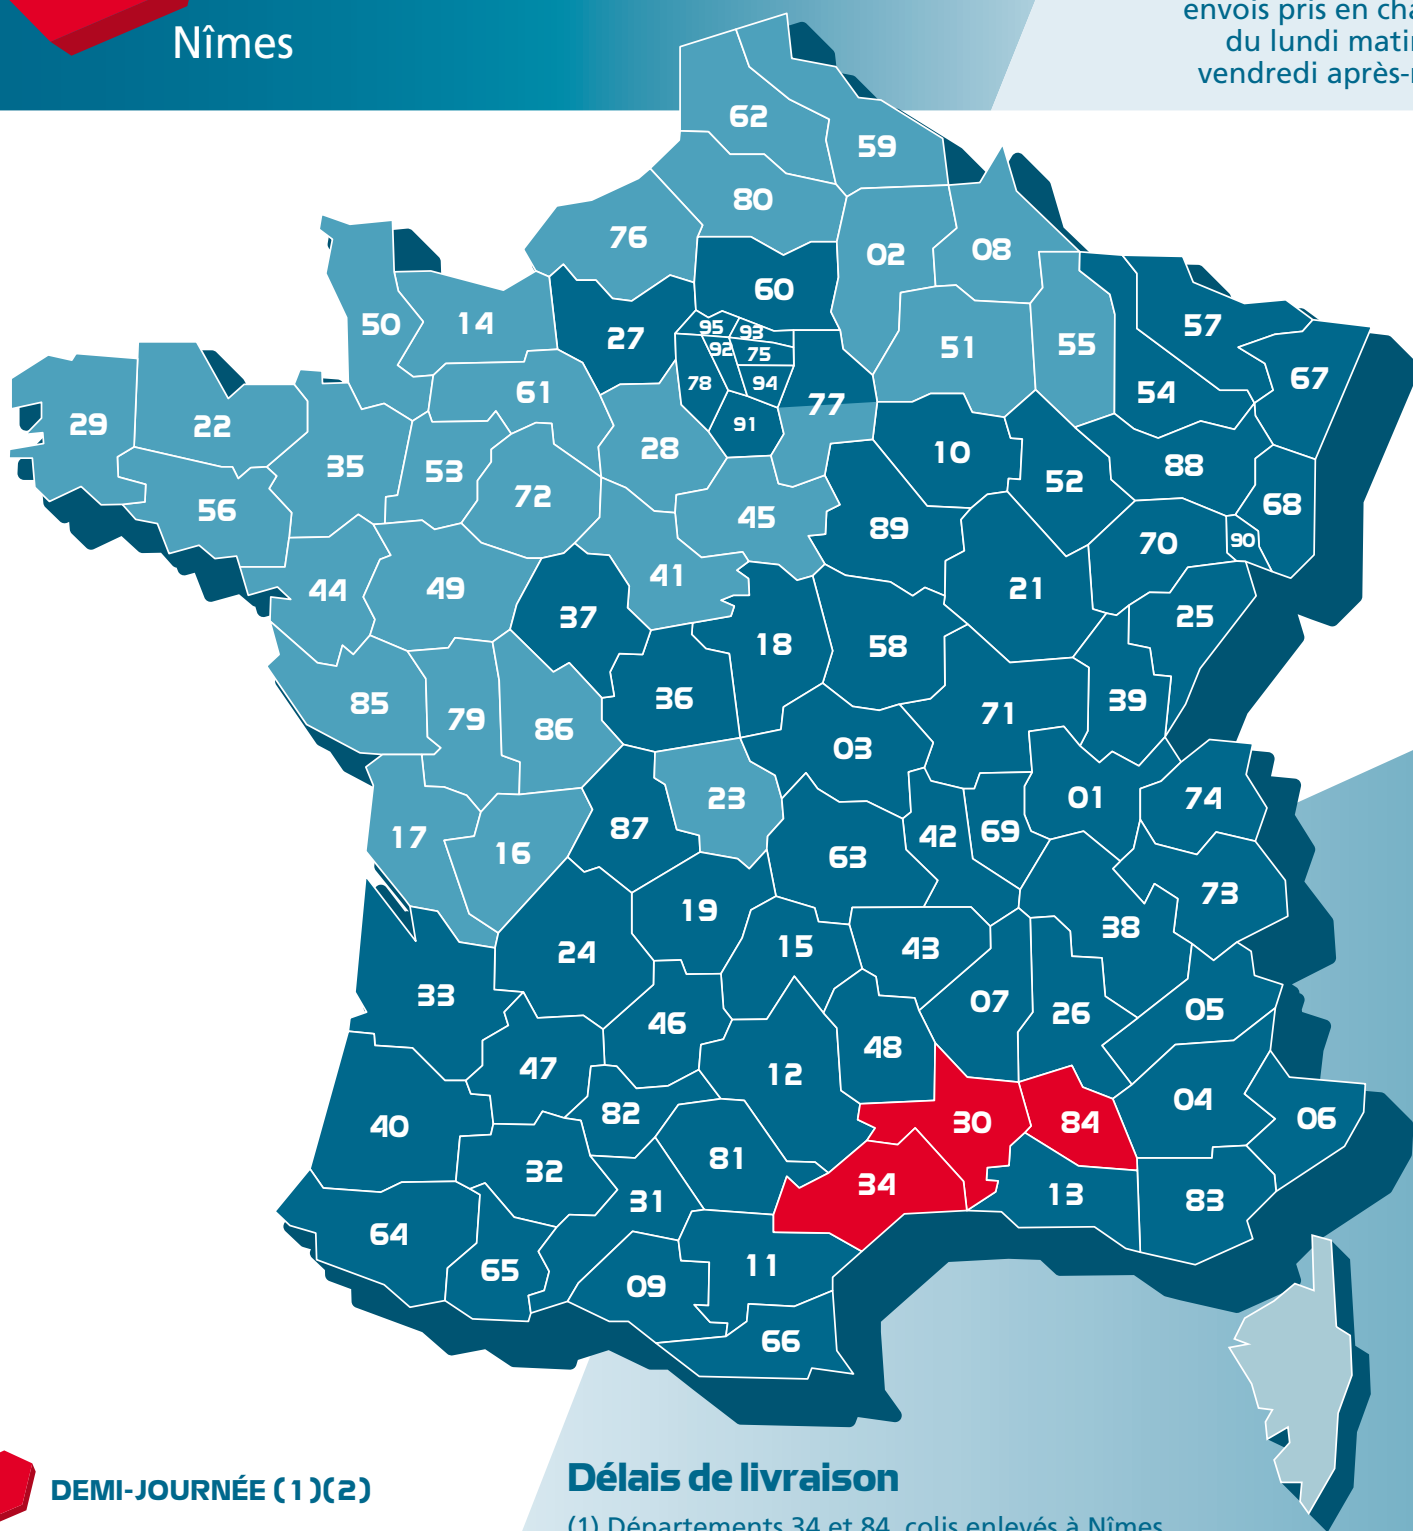

Délais garantis pour les envois pris en charge du lundi matin au vendredi après-midi

-  **DEMI-JOURNÉE (1)(2)**
-  **LENDEMAIN MATIN (3)**
-  **LENDEMAIN APRÈS-MIDI (3)**

Délais de livraison

- (1) Départements 34 et 84, colis enlevés à Nîmes ou remis à nos quais avant : **11h15.**
- (2) Département 30, colis enlevés à domicile avant : **12h00.**
- (3) Colis enlevés à domicile ou remis à nos quais avant : **18h00.**

ATTENTION : Seuls les départements desservis le lendemain matin bénéficient de la livraison le samedi (mention "livraison le samedi matin" à inscrire sur le récépissé de transport ou renseigner la date du samedi dans la case Date Impérative de Livraison, DIL, à la saisie de l'envoi). Pour les envois pris en charge le vendredi après-midi, la livraison normalement prévue le lendemain après-midi sera effectuée le lundi matin, sauf pour les départements 02, 14, 16, 17, 22, 28, 29, 41, 44, 45, 50, 51, 53, 55, 56, 61, 62, 72, 76, 79, 80, 85 et 86 qui seront livrés le lundi après-midi.